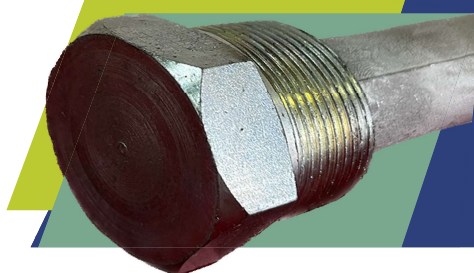

- MARCA: Buderus, Cordivari M1CC, Erbi BSV, Lapesa, Longvi, Uniclíma.
- ORIGEN: BELGICA / ITALIA
- CAPACIDAD: desde 500L hasta 20.000L
- DIAMETRO: 32 mm | LARGO: 50 cm
- TERMINAL: 1 1/2" HE NPT
- PLAN MANTENCIÓN: 12 MESES

CORDIVARI

DESCARGA
NUESTRO
CATÁLOGO