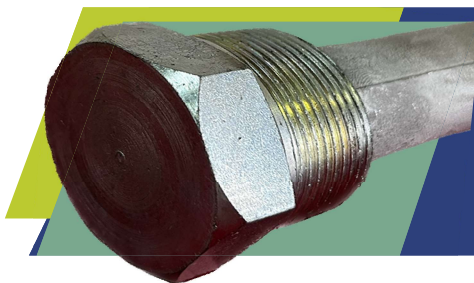

lapesa

SKU 3207 Mg32x500M8x30

720g

AZ63B

- ▶ MARCA: Buderus, Cordivari M1CC, Erbi BSV, Lapesa, Longvi, Uniclíma.
- ▶ ORIGEN: BELGICA / ITALIA
- ▶ CAPACIDAD: desde 500L hasta 20.000L
- ▶ DIAMETRO: 32 mm | LARGO: 50 cm
- ▶ NUCLEO: M8 x 30 mm
- ▶ PLAN MANTENCIÓN: 12 MESES

NOTA << para Reutilizar con Terminal Tester >>

SKU 3208 Mg32x500-T-1 1/4HE

720g

AZ63B

- ▶ MARCA: Buderus, Cordivari M1CC, Erbi BSV, Lapesa, Longvi, Uniclíma.
- ▶ ORIGEN: BELGICA / ITALIA
- ▶ CAPACIDAD: desde 500L hasta 20.000L
- ▶ DIAMETRO: 32 mm | LARGO: 50 cm
- ▶ TERMINAL: 1 1/4" HE NPT
- ▶ PLAN MANTENCIÓN: 12 MESES

Buderus

SKU 3209 Mg32x500-T-1 1/2HE

720g

AZ63B

- ▶ MARCA: Buderus, Cordivari M1CC, Erbi BSV, Lapesa, Longvi, Uniclíma.
- ▶ ORIGEN: BELGICA / ITALIA
- ▶ CAPACIDAD: desde 500L hasta 20.000L
- ▶ DIAMETRO: 32 mm | LARGO: 50 cm
- ▶ TERMINAL: 1 1/2" HE NPT
- ▶ PLAN MANTENCIÓN: 12 MESES